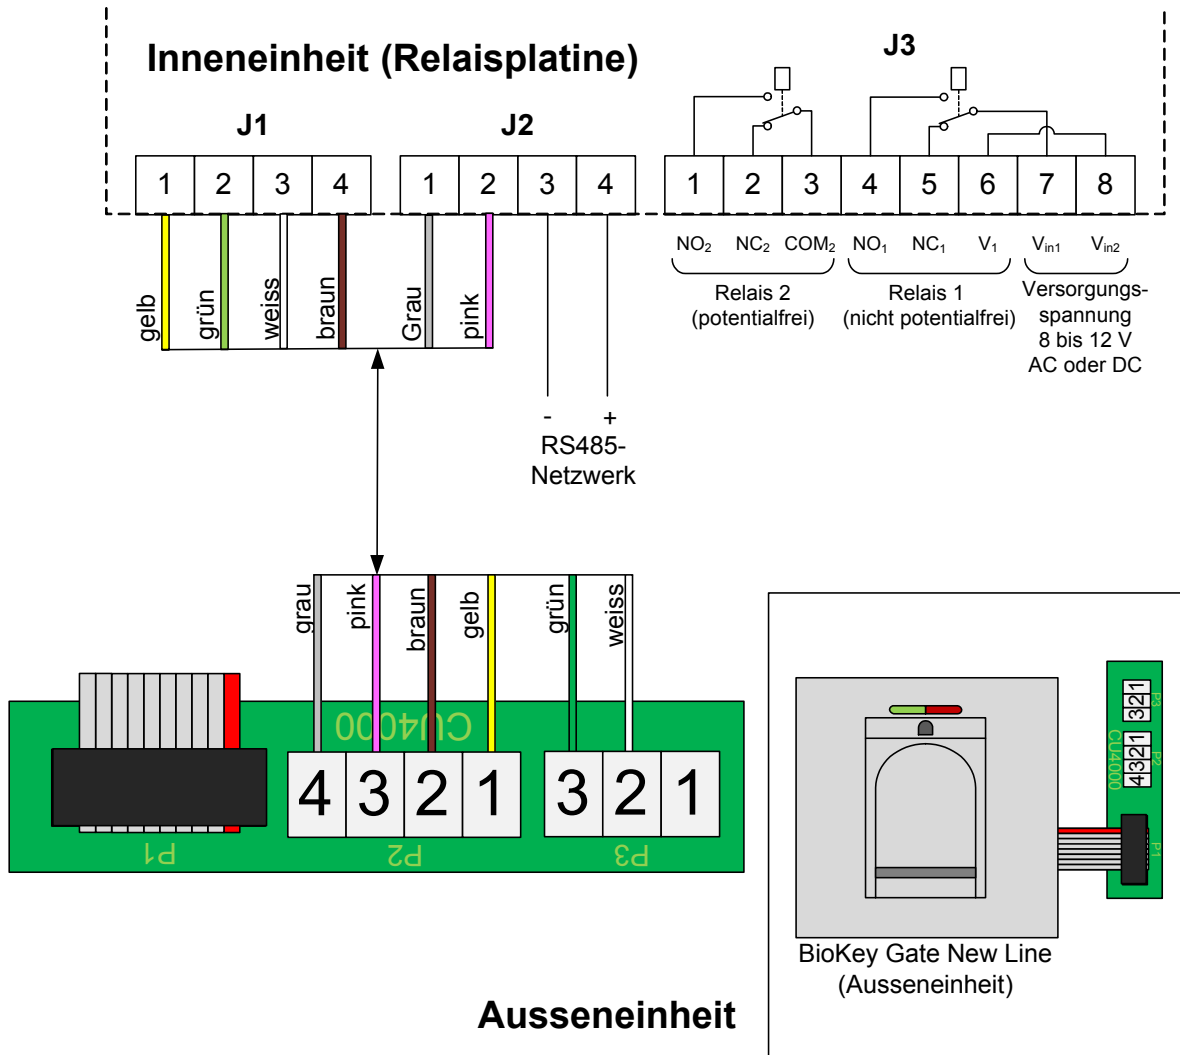

BioKey – New Line RS485-Network / Relaisplatine V1.3

Preliminary
- Vorläufiges Dokument -

UNBEDINGT BEACHTEN: Die Anschlussbelegung von Innen- und Ausseneinheit ist nicht 1:1 sondern so, wie oben gezeichnet. Vertauschung von Adern kann zu irreparablen Schäden der Geräte führen!