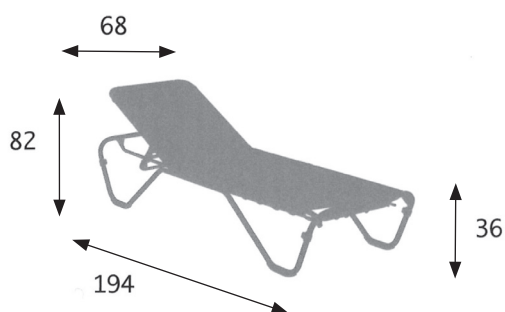

MARINA

Stapelbare Aluminiumbäderliege.

- Stapelbare Aluminiumbäderliege mit 5-fach verstellbarem Kopfteil für bequeme Bauchlage komplett flach zustellen
- Wechselbare, farbige, doppelt über Kreuz gewobene Bespannung mit Memory-Effekt – kein Durchhängen der Bespannung!
- Austauschbare, abriebfeste Gleitplatten verlängern die Nutzungsdauer
- UV- und wasserresistent
- Aluminiumrohrrahmen 28 mm
- Maße (BxTxH): 680 x 1940 x 360 mm, Sitzhöhe 360 mm, Gewicht einer Liege: 9 kg
- Bespannungsfarben: Blau, Cappuccino, Gelb, Pink,... (Insgesamt stehen 22 Standardfarben zur Verfügung)
- Gestellfarben: Silber, Weiß
- Weitere Flachliegen, auch erhöht, auf anfrage

Passende Miniliegen und Beistelltische:

Auf Seite 155

Verkauf nur in Deutschland.

LIEGE MARINA MIT BESPANNUNG		
Benennung	Mobil	
	Artikelnr.	
Gestell Silber, Bespannung Cappuccino	5005219	
Gestell Silber, Bespannung Blau	5005219	