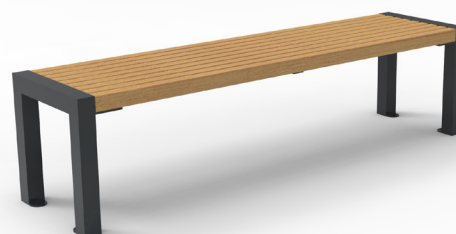

ERLAU® CityLine Patio

**Bank Patio. Die Bank für alle Fälle.
Passt immer und überall.**

- Mobil mit Befestigungsbohrung
- Metallteile feuerverzinkt und pulverbeschichtet
- Sitz- und Rückenfläche mit Bohlen aus Iroko (FSC-Zertifiziert)
- Maße Patio
- (B x T x H): 1.800 x 580 x 854 mm
- Maße Patio ohne Rückenlehne
- (B x T x H): 1.800 x 452 x 460 mm

Passende Abfallbehälter:
Ab Seite 114

BANK PATIO		
Benennung	Mobil	
	Artikelnr.	
Bank Patio ohne Armlehne und mit Rückenlehne Iroko	54557..*	
Bank Patio mit Armlehne und Rückenlehne Iroko	54558..*	
Bank Patio ohne Armlehne und ohne Rückenlehne Iroko	54559..*	