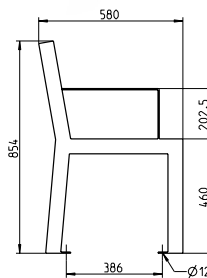

BANK PATIO		
Benennung	Mobil	
	Artikelnr.	
Bank Patio ohne Armlehne und mit Rückenlehne Iroko	54557..*	
Bank Patio mit Armlehne und Rückenlehne Iroko	54558..*	
Bank Patio ohne Armlehne und ohne Rückenlehne Iroko	54559..*