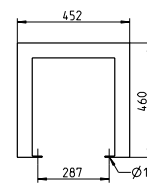

BANK PATIO		
Benennung	Mobil	
	Artikelnr.	
Bank Patio ohne Armlehne und mit Rückenlehne Iroko	54557..*	
Bank Patio mit Armlehne und Rückenlehne Iroko	54558..*	
Bank Patio ohne Armlehne und ohne Rückenlehne Iroko	54559..*