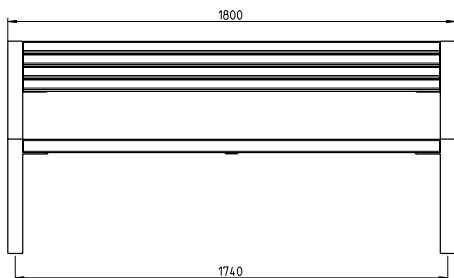

BANK PATIO		
Benennung	Mobil	
	Artikelnr.	
Bank Patio ohne Armlehne und mit Rückenlehne Iroko	54557..*	
Bank Patio mit Armlehne und Rückenlehne Iroko	54558..*	
Bank Patio ohne Armlehne und ohne Rückenlehne Iroko	54559..*