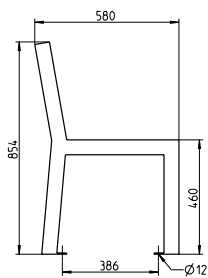

BANK PATIO		
Benennung	Mobil	
	Artikelnr.	
Bank Patio ohne Armlehne und mit Rückenlehne Iroko	54557..*	
Bank Patio mit Armlehne und Rückenlehne Iroko	54558..*	
Bank Patio ohne Armlehne und ohne Rückenlehne Iroko	54559..*