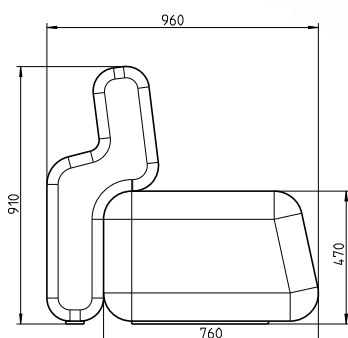

ERLAU® CityLine Urbano Sfero

Bannk Urbano Sfero. Eine universell einsetzbare Bank im schlichten und modernen Design.

- Mobil
- Material: Sitzteil und Rückenlehne aus Beton
- 1-sitzig, ohne Rückenlehne
Maße: (B x T x H) 760 x 760 x 470 mm, Gewicht: 561 kg
- 1-sitzig, mit Rückenlehne
Maße: (B x T x H) 760 x 960 x 910 mm, Gewicht: 810 kg
- 4-sitzig, ohne Rückenlehne
Maße: (B x T x H) 2.420 x 760 x 470 mm, Gewicht: 1.833 kg
- 4-sitzig, mit Rückenlehne
Maße: (B x T x H): 2.420 x 960 x 910 mm, Gewicht: 2.696 kg

BANK URBANO SFERO 1-SITZIG				
Benennung	Ohne Rückenlehne		Mit Rückenlehne	
	Artikelnr.		Artikelnr.	
Sitzelement Urbano Sfero 1-sitzig weiß	5008135		5008183	
Sitzelement Urbano Sfero 1-sitzig grau	5008136		5008184	