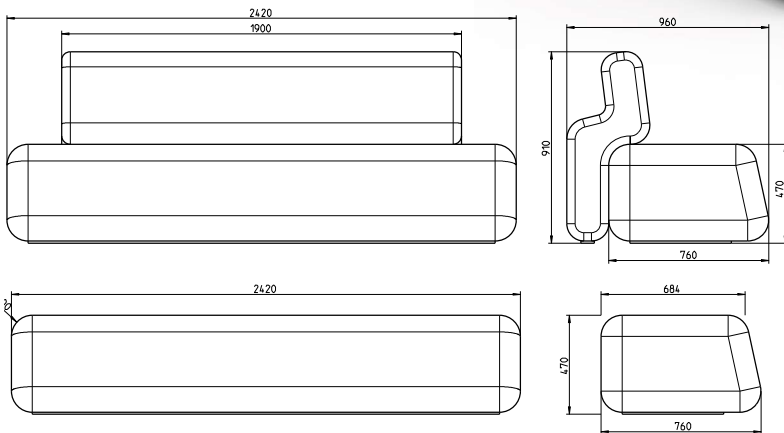

BANK URBANO SFERO 4-SITZIG				
Benennung	Ohne Rückenlehne		Mit Rückenlehne	
	Artikelnr.		Artikelnr.	
Bank Urbano Sfero 4-sitzig weiß	5008185		5008187	
Bank Urbano Sfero 4-sitzig grau	5008186		5008188