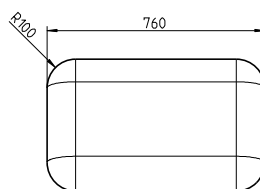

ERLAU® CityLine Urbano Sfero

Bannk Urbano Sfero. Eine universell einsetzbare Bank im schlichten und modernen Design.

- Mobil
- Material: Sitzteil und Rückenlehne aus Beton
- 1-sitzig, ohne Rückenlehne
Maße: (B x T x H) 760 x 760 x 470 mm, Gewicht: 561 kg
- 1-sitzig, mit Rückenlehne
Maße: (B x T x H) 760 x 960 x 910 mm, Gewicht: 810 kg
- 4-sitzig, ohne Rückenlehne
Maße: (B x T x H) 2.420 x 760 x 470 mm, Gewicht: 1.833 kg
- 4-sitzig, mit Rückenlehne
Maße: (B x T x H): 2.420 x 960 x 910 mm, Gewicht: 2.696 kg

BANK URBANO SFERO 1-SITZIG				
Benennung	Ohne Rückenlehne		Mit Rückenlehne	
	Artikelnr.		Artikelnr.	
Sitzelement Urbano Sfero 1-sitzig weiß	5008135		5008183	
Sitzelement Urbano Sfero 1-sitzig grau	5008136		5008184	