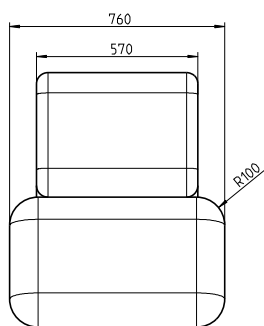

ERLAU® CityLine Urbano Sfero

Bannk Urbano Sfero. Eine universell einsetzbare Bank im schlichten und modernen Design.

- Mobil
- Material: Sitzteil und Rückenlehne aus Beton
- 1-sitzig, ohne Rückenlehne
Maße: (B x T x H) 760 x 760 x 470 mm, Gewicht: 561 kg
- 1-sitzig, mit Rückenlehne
Maße: (B x T x H) 760 x 960 x 910 mm, Gewicht: 810 kg
- 4-sitzig, ohne Rückenlehne
Maße: (B x T x H) 2.420 x 760 x 470 mm, Gewicht: 1.833 kg
- 4-sitzig, mit Rückenlehne
Maße: (B x T x H): 2.420 x 960 x 910 mm, Gewicht: 2.696 kg

BANK URBANO SFERO 1-SITZIG				
Benennung	Ohne Rückenlehne		Mit Rückenlehne	
	Artikelnr.		Artikelnr.	
Sitzelement Urbano Sfero 1-sitzig weiß	5008135		5008183	
Sitzelement Urbano Sfero 1-sitzig grau	5008136		5008184	