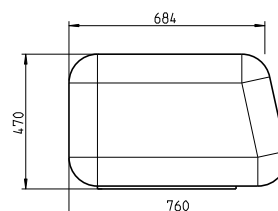

ERLAU® CityLine Urbano Sfero

Bannk Urbano Sfero. Eine universell einsetzbare Bank im schlichten und modernen Design.

- Mobil
- Material: Sitzteil und Rückenlehne aus Beton
- 1-sitzig, ohne Rückenlehne
Maße: (B x T x H) 760 x 760 x 470 mm, Gewicht: 561 kg
- 1-sitzig, mit Rückenlehne
Maße: (B x T x H) 760 x 960 x 910 mm, Gewicht: 810 kg
- 4-sitzig, ohne Rückenlehne
Maße: (B x T x H) 2.420 x 760 x 470 mm, Gewicht: 1.833 kg
- 4-sitzig, mit Rückenlehne
Maße: (B x T x H): 2.420 x 960 x 910 mm, Gewicht: 2.696 kg

BANK URBANO SFERO 1-SITZIG				
Benennung	Ohne Rückenlehne		Mit Rückenlehne	
	Artikelnr.		Artikelnr.	
Sitzelement Urbano Sfero 1-sitzig weiß	5008135		5008183	
Sitzelement Urbano Sfero 1-sitzig grau	5008136		5008184	