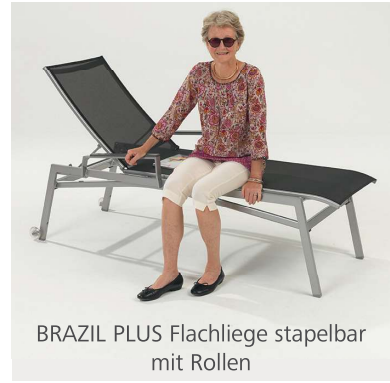

**BERMUDA Kippliege**

- Rundstahlrohr
- Sitzhöhe 45 cm
- Breite 64 cm

**FLORIDA Kippliege**

- Aluminiumovalrohr
- Sitzhöhe 45 cm
- Breite 67 cm

**FLORIDA PLUS Flachliege stapelbar**

- Aluminiumovalrohr
- Sitzhöhe 50 cm
- Breite 73 cm

**BRAZIL PLUS Flachliege stapelbar**

- mit Rädern
- Aluminium 4-Kant-Rohr
- Sitzhöhe 50 cm
- Breite 73 cm

**IBIZA PLUS Flachliege stapelbar**

- Aluminium 4-Kant- und Flachrohr
- Sitzhöhe 50 cm
- Breite 75 cm

BERMUDA Kippliege

FLORIDA Kippliege

FLORIDA Kippliege

FLORIDA PLUS Flachliege

BRAZIL PLUS Flachliege stapelbar mit Rollen

IBIZA PLUS Flachliege stapelbar

CARELINE LIEGEMÖBEL		
Benennung	Farbe	
BERMUDA Kippliege	Gestell Silber / Bespannung Dunkelgrau	
FLORIDA Kippliege	Gestell Silber / Bespannung Weinrot	
FLORIDA PLUS Flachliege	Gestell Silber / Bespannung Dunkelgrau	
BRAZIL PLUS Flachliege	Gestell Silber / Bespannung Dunkelgrau	
IBIZA PLUS Flachliege	Gestell Silber / Bespannung Dunkelgrau	